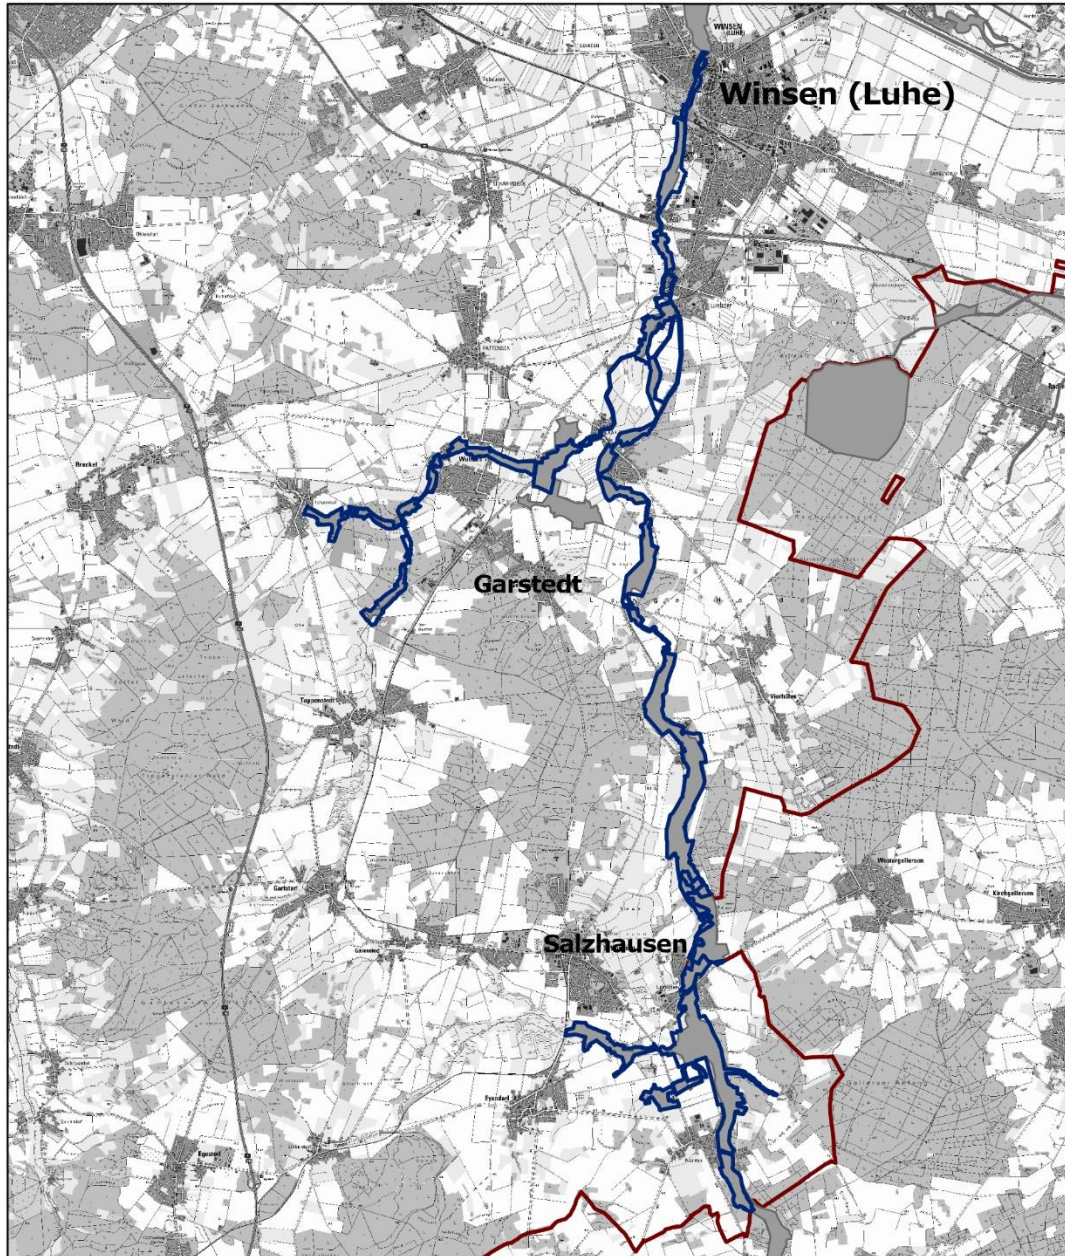

Übersichtskarte Landschaftsschutzgebiet "Luhe und Nebengewässer"

Hintergrundkarte: Auszug aus den Geobasisdaten der
Niedersächsischen Vermessungs- und Katasterverwaltung, © 2015
Landesamt für Geoinformation und Landentwicklung Niedersachsen
(LGLN)