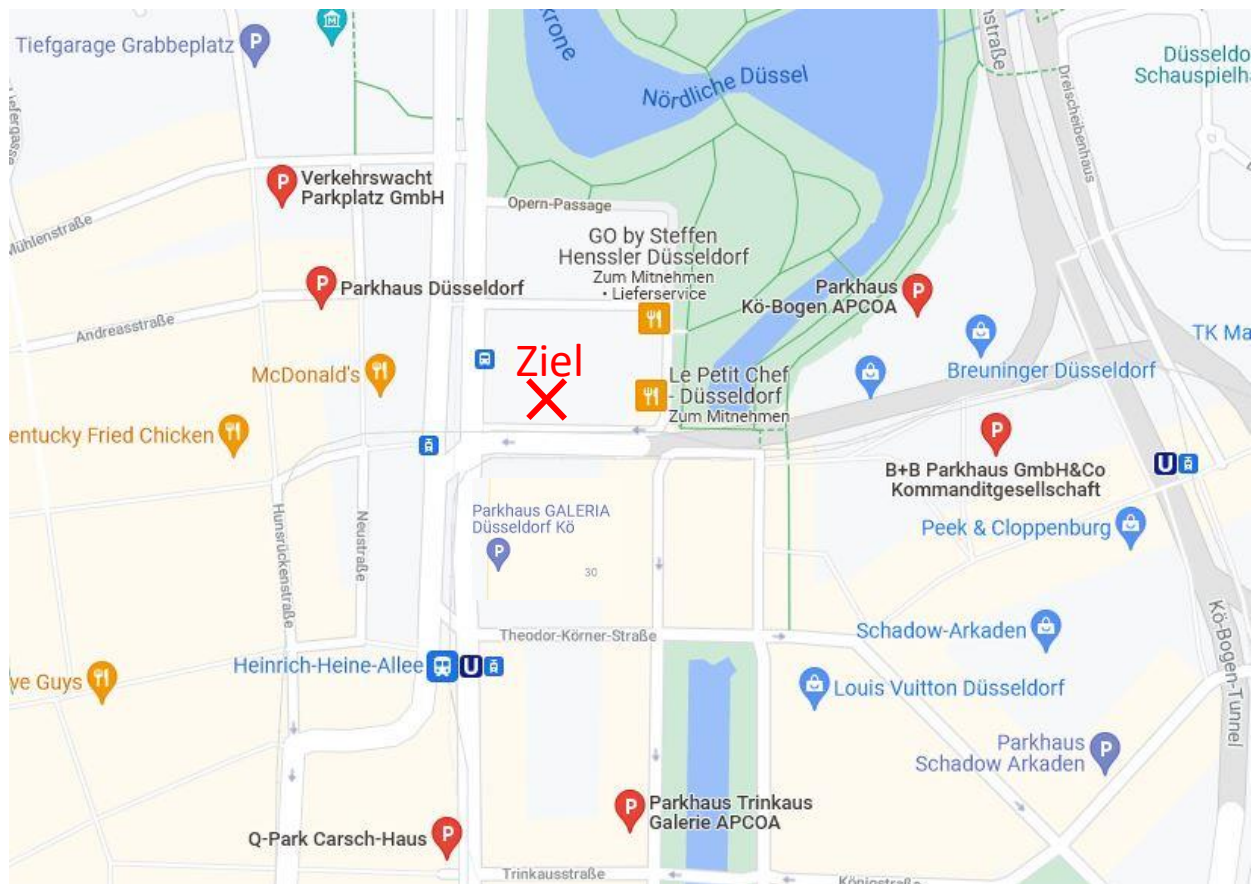

## In die Zukunft mit Mantelverordnung in NRW Ein Informationsauftakt zur Umsetzung

Am 17. November 2021,  
im Industrie-Club Düsseldorf  
Elberfelder Straße 6 | 40213 Düsseldorf

### Anfahrt & Parken

Parkhaus Galeria Kaufhof	Mo-Sa, 7:30 - 20:30 Uhr
Q-Park Carsch-Haus	Tag und Nacht
Trinkaus Galerie	Mo-Sa, 7:00 - 00:30 Uhr
Parkhaus Kö-Bogen	Mo-Sa, 6:00 - 01:00 Uhr
Parkhaus Schadow-Arkaden	Mo-So, 6:00 - 01:00 Uhr
Parkhaus Düsseldorf	Tag und Nacht
Verkehrswacht Parkplatz GmbH	Tag und Nacht
Tiefgarage Grabbeplatz	Mo-Sa, 6:00 - 22:00 Uhr

### Öffentliche Verkehrsmittel:

Vom Hauptbahnhof mit jeder U-Bahn in die Richtungen Duisburg, Krefeld, Meerbusch, Messe Nord, Arena, Kaiserswerth, Neuss, Oberkassel und Seestern bis Haltestelle "Heinrich-Heine-Allee" (3 Stationen)